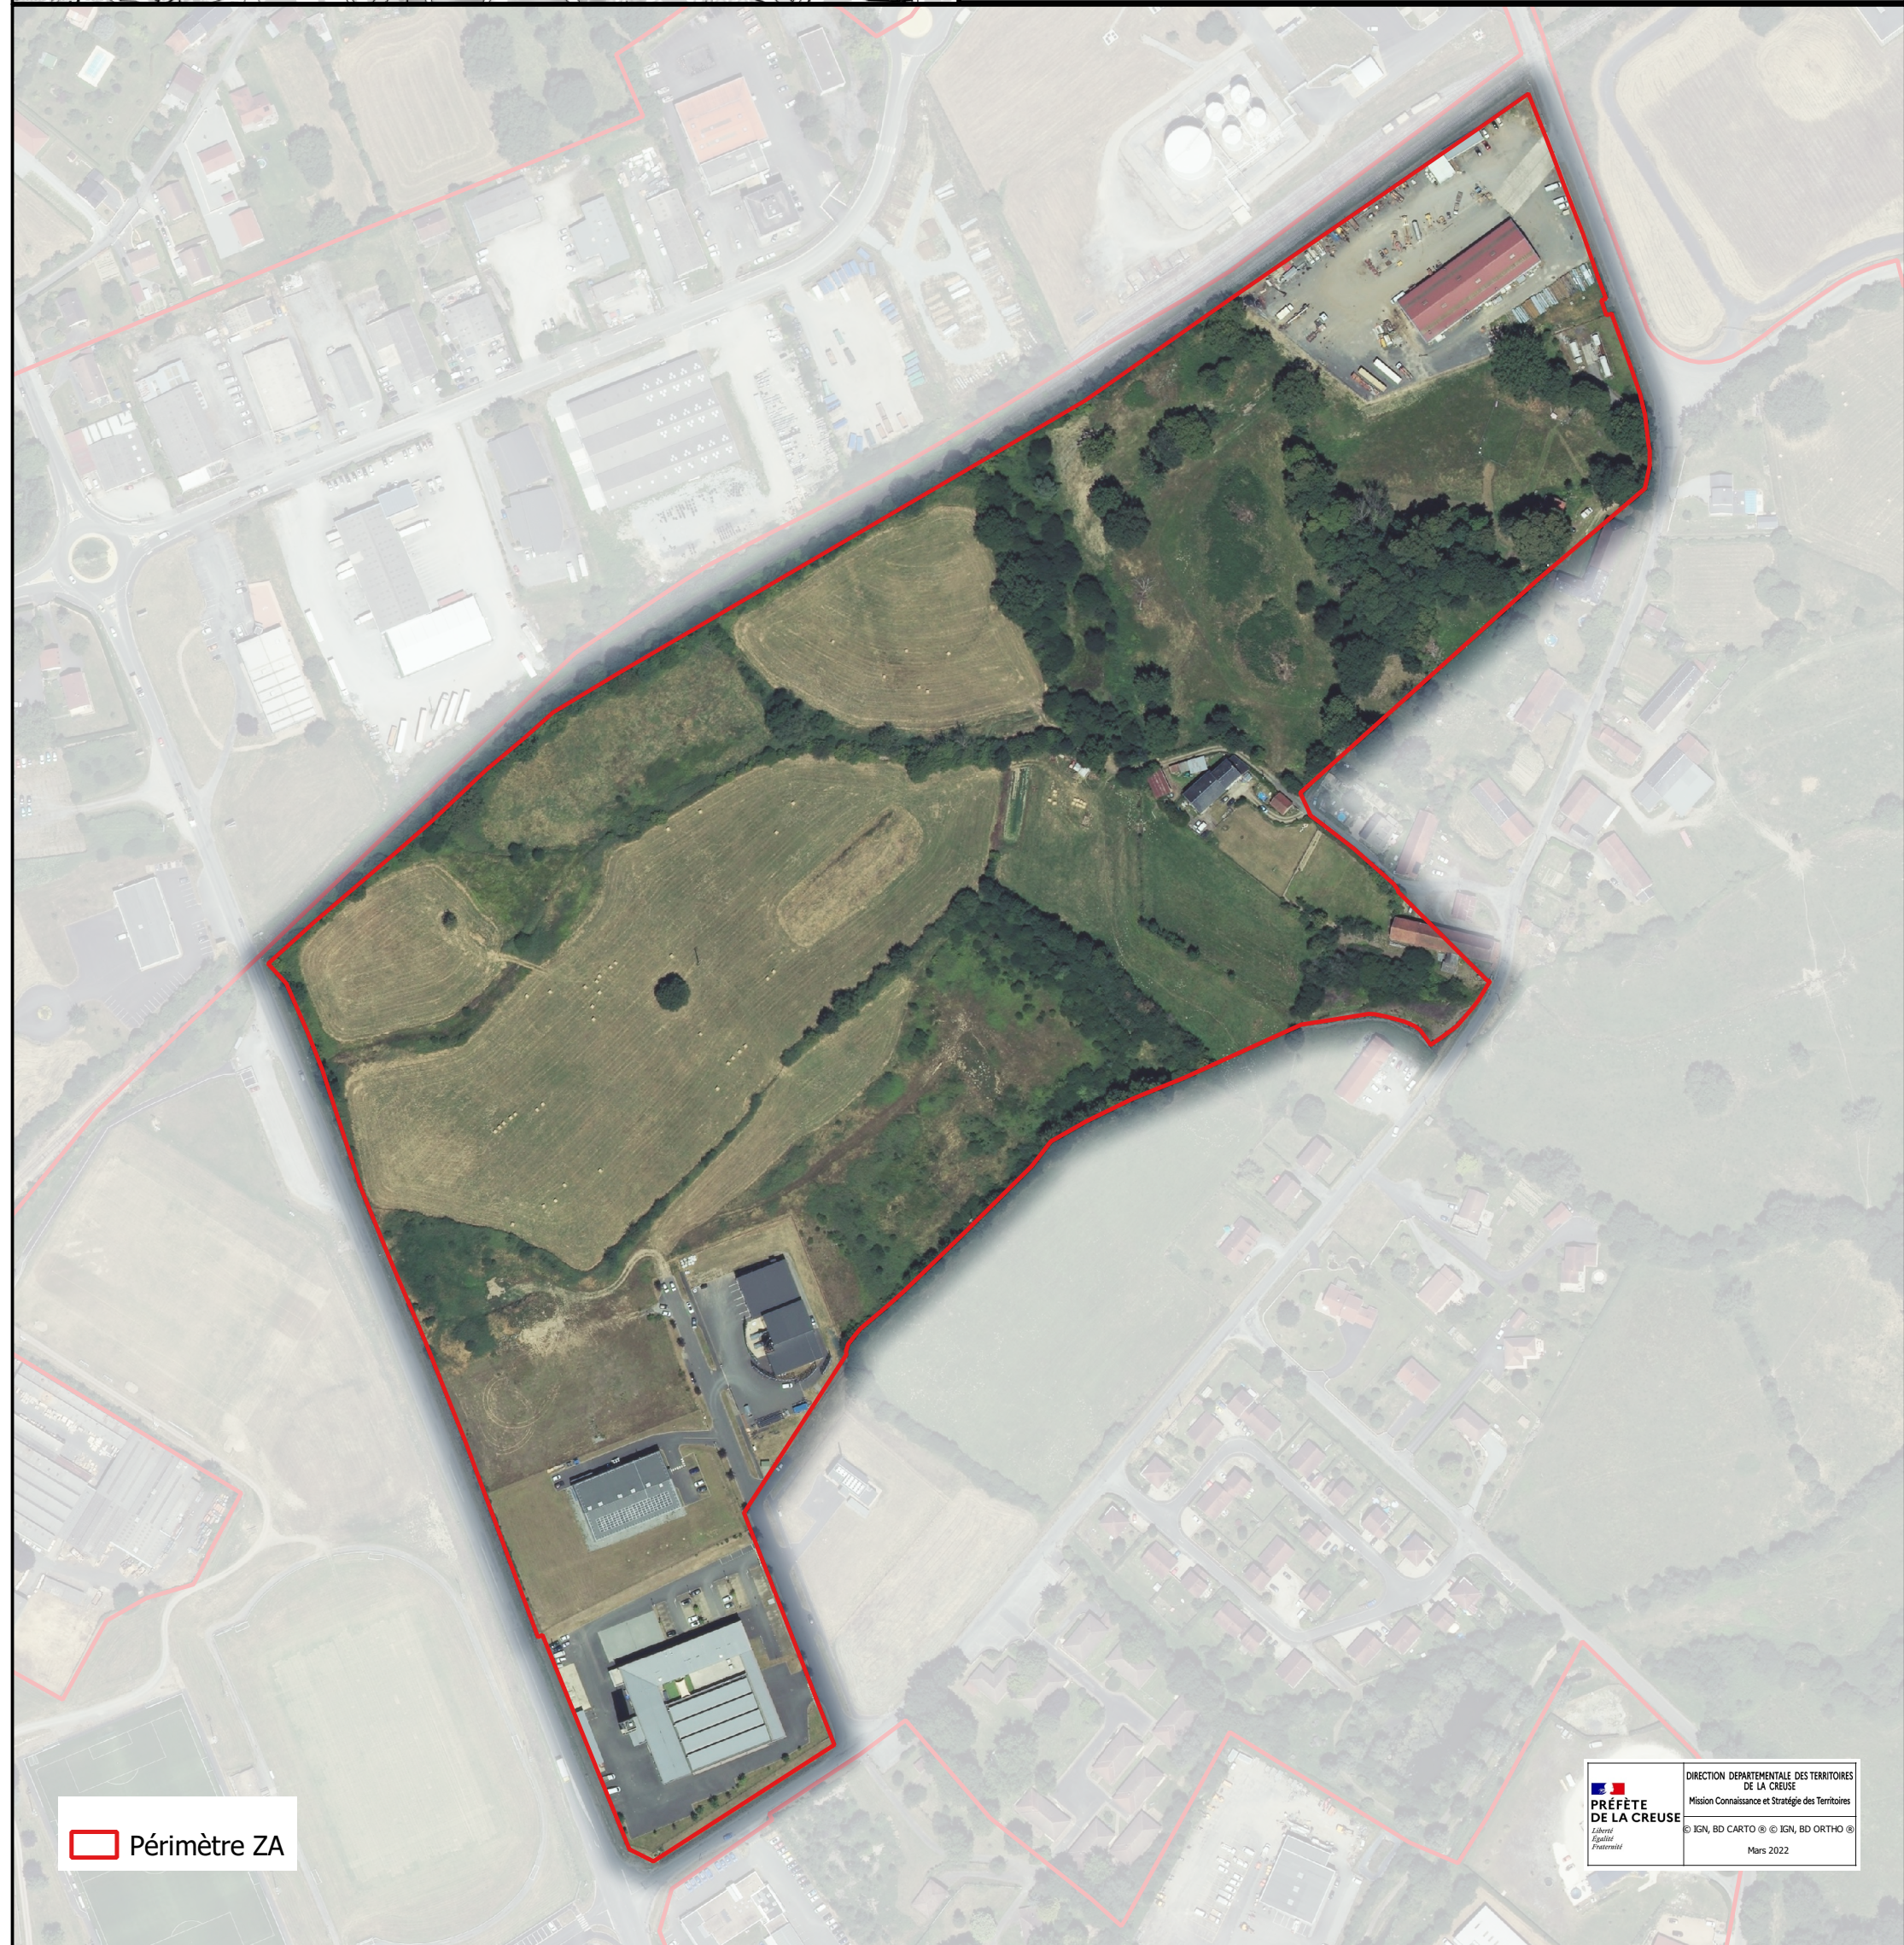

Commune de GUERET

Nom de la zone d'activité: La Granderaie

Gestionnaire: CAGG

Surface totale: 20 ha

Pourcentage d'occupation : 19 %

 Périimètre ZA